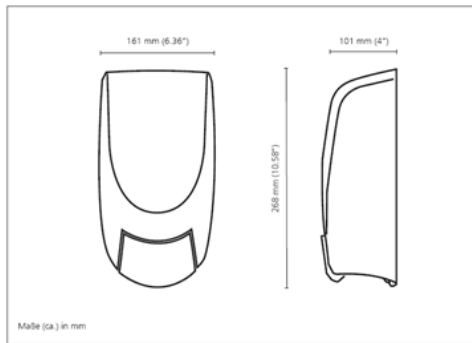

Dimensions

Largeur: env. 161 mm, hauteur: env. 268 mm, profondeur: env. 101 mm

Emballage

Le distributeur NEPTUNE STANDARD est emballé individuellement dans un carton avec les éléments de montage.

Données de commande